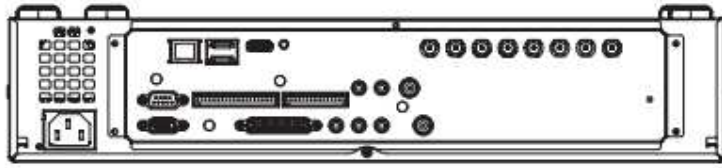

製品仕様書	製 品 名	型 式
	8CH HD-SDI デジタルビデオレコーダ	SRD-880D (1/2)

特 長

- * 1080p Full HD 解像度録画
- * 1920x1080/ 1280x720 解像度 240fps 録画
- * DVD-R、CD-R、USB バックアップ
- * H. 264 高効率画像圧縮
- * 最大4台内蔵HDD対応

定 格

TV方式	NTSC方式に準拠	
映像入力	8CH(HD-SDI SMPTE292M) 1920x1080, 1280x720	
映像出力	VGA、HDMI(1280x720, 1280x1024, 1920x1080)	
圧縮方式	H. 264	
表示画像	表示速度	240F/秒
	解像度	1920x1080, 1280x720
	画面モード	1/4/6/8/シーケンス/PIP
録画映像	速度/解像度	240 F/秒 1920x1080
		240 F/秒 1280x720
	録画モード	マニュアル&イベント、スケジュール&イベント
HDD	標準装備：1TB（最大4台）	
バックアップ/コピー	内蔵DVD(DVD-R、CD-R)、USB 2ポート	
シリアルポート	RS-485	
アラーム入力/出力	8/4	
音声入力/出力	8(基本4CH、追加4CHオプション)/1(G. 711)	
ネットワーク	インターフェース：RJ-45 プロトコル：TCP/IP, DHCP, SMTP, NTP, HTTP, PPPoE, TLS Ethernet：10/100/1000 Base-T	
コントロール	リモートコントロール	
OSD (画面表示)	GUI、多言語、マウスサポート パスワード：Multi-authority	
電源/消費電力	AC100～240VAC±10% 50/60Hz 最大60W	
動作温度/湿度	0℃～40℃ / 20%～85% RH	
外形寸法 / 質量	440 (W) × 88 (H) × 389 (D) mm /約6.39kg (HDD1台)	
付 属 品	取扱説明書、リモートコントローラー、ラックマウント金具	

※ 本仕様は予告なく変更することがあります

区分	 株式会社 ティービーアイ	発行	改版
DVR		2014/1/6	1

製品仕様書	製品名	型式
	8CH HD-SDI デジタルビデオレコーダ	SRD-880D (2/2)

外観図

単位 mm(inch)

※ 本仕様は予告なく変更することがあります

区分	 株式会社 ティービーアイ	発行	改版
DVR		2014/1/6	1