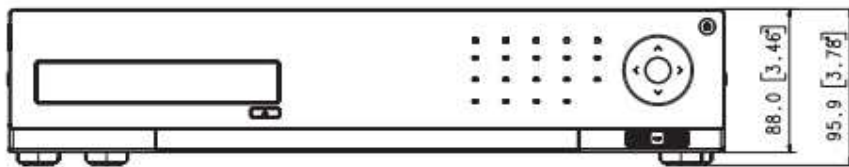

製品仕様書	製品名	型式
	8CH HD-SDI デジタルビデオレコーダ	SRD-880D (2/2)

外観図

単位 mm(inch)

※ 本仕様は予告なく変更することがあります

区分	株式会社 ティービーアイ	発行	改版
DVR		2014/1/6	1