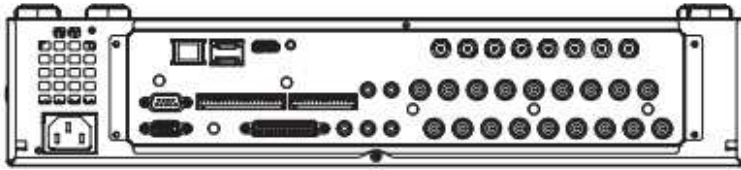

製品仕様書	製品名	型式
	8CH HD-SDI/16CHSD デジタルビデオレコーダ	SRD-1680D (2/2)

外観図

単位 mm(inch)

※ 本仕様は予告なく変更することがあります

区分	株式会社 ティービーアイ	発行	改版
DVR		2014/1/6	1