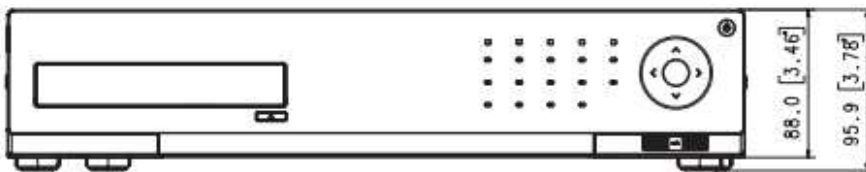

製品仕様書	製品名	型式
	8CH HD-SDI/16CHSD デジタルビデオレコーダ	SRD-1680D (2/2)

外観図

単位 mm(inch)

※ 本仕様は予告なく変更することがあります

区分	株式会社 ティービーアイ	発行	改版
DVR		2014/1/6	1