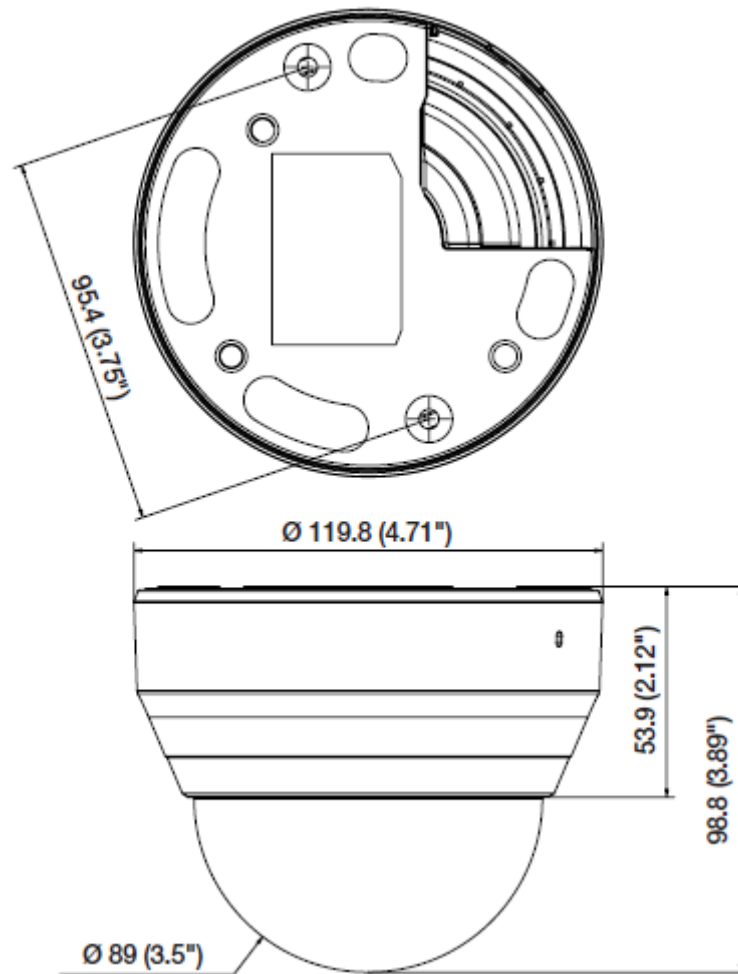

※ 本仕様は予告なく変更することがあります。

区分		発行	改版
CAM		2015.6.16	2

製品仕様書	製品名	型式
	<b>1.3M ピクセルドーム型ネットワークカメラ</b>	<b>SND-L5083RN</b>

ネットワーク

IP	IPv4、IPv6	
ネットワーク プロトコル	TCP/IP、UDP/IP、RTP(UDP)、RTP(TCP)、RTSP、NTP、HTTP、HTTPS、SSL、DHCP、 PPPoE、FTP、SMTP、ICMP、IGMP、SNMPv1/v2c/v3(MIB-2)、ARP、DNS、DDNS、 QoS、PIM-SM、UPnP、Bonjour	
解像度	1280×1024、1280×960、1280×720、1024×768、800×600、 720×576、640×480、320×240	
最大フレームレート	H.264：全解像度で最大 30fps MJPEG：1280×1024、1280×960、1280×720、1024×768 最大 1fps 他 最大 15fps	
セキュリティ	HTTPS(SSL)ログイン認証、ダイジェストログイン認証、IPアドレスフィルタ リング、ユーザーアクセスログ、802.1X認証	
ストリーミング	ユニキャスト、マルチキャスト	
ユーザーアクセス	ユニキャストモードでは最大 6 ユーザー	
メモリスロット	マイクロ SD/SDHC 最大 32GB	
プログラミングイン ターフェース	ONVIF プロファイル S、G、SUNAPI(HTTP API)	
Web ビューアー	言語	英語、フランス語、ドイツ語、スペイン語、イタリア語、 中国語、韓国語、ロシア語、日本語、スウェーデン語、デ ンマーク語、ポルトガル語、チェコ語、ポーランド語、ト ルコ語、ルーマニア語、セルビア語、オランダ語、クロア チア語、ハンガリー語、ギリシャ語、ノルウェー語、フィ ンランド語
	対応 OS	WindowsXP/VISTA/7/8/8.1、MAC OS X 10.7~10.10
	対応ブラウザ	Internet Explorer(8~11)、Firefox(9~35)、Google Chrome(15~40)、Apple Safari(8.02(MAC OS X 10.10)、 7.0.6(MAC OS X 10.9)、6.02(MAC OS X 10.8、10.7のみ)、 5.17)※MAC OS Xのみ
遠隔監視ソフトウェア	SmartView	

※ 本仕様は予告なく変更することがあります。

区分	 株式会社 <b>ティービーアイ</b>	発行	改版
CAM		2015. 6. 16	2

製品仕様書	製品名	型式
	1.3M ピクセルドーム型ネットワークカメラ	<b>SND-L5083RN</b>

外形寸法

単位 : mm (inch)

※ 本仕様は予告なく変更することがあります。

区分	 株式会社 <b>ティービーアイ</b>	発行	改版
CAM		2015. 6. 16	2