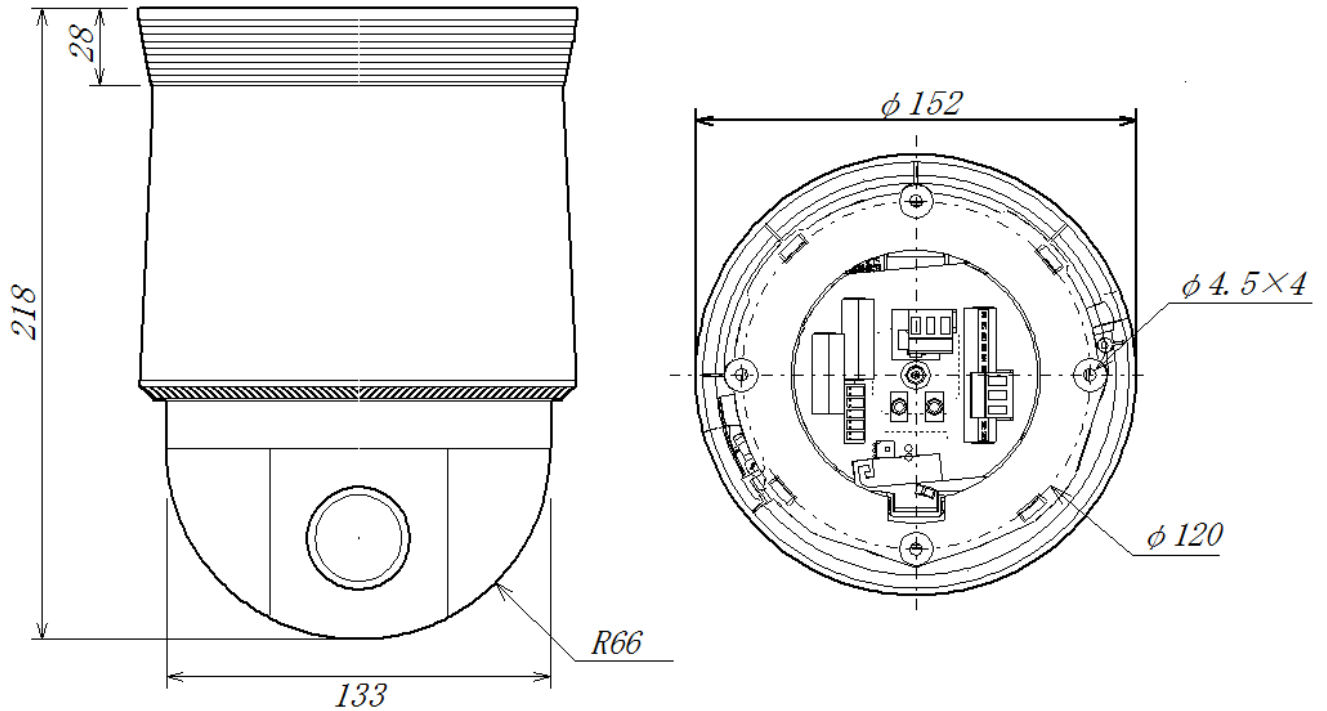

製品仕様書	製品名	型式
	37倍スピードドームカメラ	SCP-3371N

特長

- * 1/4型 光学37倍ズーム(焦点距離: 3.5~129.5mm) デジタル: 16倍 (トータル592倍)
- * Day&Night 超低照度: 0.0001ルクス
- * ワイドダイナミックレンジ: 52dB
- * 高速度PT機能/VPS機能
- * 255プリセット/デジタルフリップ/マルチプロトコル支援

定格

撮像素子	1/4型 Ex-View HAD CCD
有効画素数	768(H)×494(V) 38万画素
同期方式	内部同期 / 電源同期
映像出力	VBS: 1.0Vp-p 75Ω BNC×1
水平解像度	カラー: 600 TV本、 白黒: 700 TV本
最低照度 (AGC:ON)	カラーモード: 0.7ルクス(F:1.6) 白黒: 0.07ルクス(F:1.6) 電子増感時: 0.0001ルクス(×512)
S/N (AGC:OFF)	52 dB
A G C	Low/Mid/High/手動/OFF
電子シャッター	自動/手動(×512~1/60~1/120,000秒)/フリッカーレス (1/100)
電子増感	ON (×2~×512) / OFF
Day&Night機能	自動/カラー/白黒 (ICR フィルター切替方式)
逆光補正	WDR/BLC/HLC/OFF
ホワイトバランス	ATW/ATW(室内/屋外)/ AWC / 手動 (1800K~10500K)
焦点距離 / 画角	F=3.5mm~129.5mm / 水平:55.5° ~1.59°, 垂直:42.5° ~1.19°
デジタルズーム	16倍 (光学含め最大 592倍)
水平回転角度/速度	360° エンドレス/ 手動:0.024° ~120° /秒、プリセット: 500° /秒(64段階)
垂直回転角度/速度	-5° ~185° / 手動:0.024° ~120° /秒、プリセット: 500° /秒(64段階)
プリセット数	255ポイント
プライバシーマスク	ON/OFF 最大8プログラム
オートフリップ	デジタルフリップ
モーション検出	ON/OFF
カメラ揺すれ補正	DIS(デジタル映像スタビライザー): ON/OFF
VPS機能	擬似プログレッシブスキャンによるフィールド間で、ブレのない録画を可能にする
最低被写体距離	1.8m (Tele)
アラーム	入力: 8CH、出力 3CH (NC/NO/COM)
シリアル通信	RS-485 / Coaxial Control (Pelco-C)
電源・消費電力	AC24V±10% / 15 W
動作周囲温度/湿度	-10°C~+50°C、20%~80% (RH, 非結露)
外形寸法 / 質量	φ152×218(H)mm、 / 約 1.6kg
付属品	取扱説明書、ベースマウント、映像ケーブル、テンプレート、絶縁シート、ネジ 注: AC24Vアダプターは別売。

区分	 株式会社 ティービーアイ	発行	改版
CAM		2014. 3. 31	0

製品仕様書	製品名	型式
	37倍スピードドームカメラ	SCP-3371N

外形寸法

単位 mm ※ 本仕様は予告なく変更することがあります。

区分	 株式会社 ティービーアイ	発行	改版
CAM		2014.3.31	0