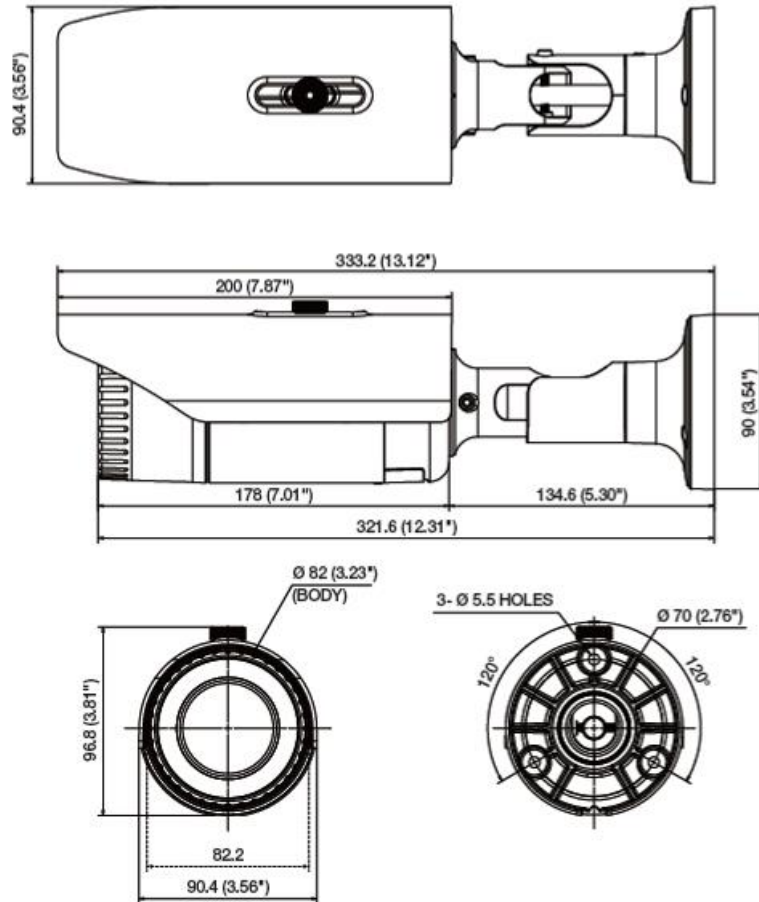

製品仕様書	製品名	型式
	IR 型 HD-SDI 屋外ハウジングカメラ	SCO-6081R

特長

- * フルHD (1920×1080、30fI) 対応の赤外線自照式屋外ハウジング一体型カメラ。
- * 完全動画像で遅延のない、高解像度での監視を実現。
- * 赤外線照明 (IR LED) を内蔵し、夜間での監視機能を向上。
- * 最低被写体照度：カラー1Lx (F1.2) / 電子増感時 0.017Lx、モノクロ 0Lx (IR LED ON)。
- * 豊富なスキャン機能 (1080i/60、1080p/30、720p/60、etc) に対応。

定格

撮像素子	1/3 型 プログレッシブ・スキャン CMOS
画素数	総画素数 2010 (H) x 1108 (V) 有効画素数 1944 (H) x 1092 (V)
同期方式	内部同期
映像出力	SMPTE292M (HD-SDI)、調整用モニター出力 CVBS
最低照度	カラー：1Lx (F1.2)、白黒：0Lx (IR LED ON) 電子増感時：カラー：0.015Lx
赤外光照射距離	30 m (IR LED：20 個)
S/N (AGC:OFF)	50 dB
A G C	高 / 中 / 低 / OFF
電子シャッター	フリッカーレス/ESC/Manual
電子増感	ON / OFF (制御選択 ×2~×60)
Day & Night	自動 (レンズ内 ICR フィルター切替式) / Color / BW / EXT
B L C	OFF / BLC / HLC / WDR
W D R	100 dB
デジタル・ズーム	ON / OFF (制御選択 ×1~×16)
ホワイトバランス	ATW / 室内 / 屋外 / AWC / 手動選択 (1700° K~11000° K)
レンズ	2.8X 電動バリフォーカルレンズ内蔵 (f=3 ~ 8.5 mm)
A B F	内蔵 (Auto Back Focus 機能)
画角	水平：37.1~105.5°、垂直：21.0~57.5°
アイリス	DC Auto IRIS 内蔵
S S N R	内蔵 (サムスン・スパーノイズ削減機能：ON/OFF、レベル切替え)
モーション検出	ON / OFF (4 領域設定可能、外部出力：1 系統)
マスキング	ON/OFF 20 領域設定可能
O S D	内蔵 (RS-485 通信により設定可能)
電源	DC12V (±10%) or AC24V (±10%)
消費電力	最大 6.0W
動作周囲温度/湿度	-10°C~+50°C、30~90% (RH、非結露)
外形寸法	91 (W) x 97 (H) x 334 (D) mm
重量	約 1,300 g
付属品	取扱説明書、タッピングネジ×3、設置用映像出力ケーブル、フード フード固定アダプター、L 型レンチ

区分	 株式会社 ティービーアイ	発行	改版
CAM		2014.2.5	0

製品仕様書	製品名	型式
	IR 型 HD-SDI 屋外ハウジングカメラ	SCO-6081R

外形寸法

単位 : mm

※ 本仕様は予告なく変更することがあります。

区分	 株式会社 ティービーアイ	発行	改版
CAM		2014. 2. 5	0