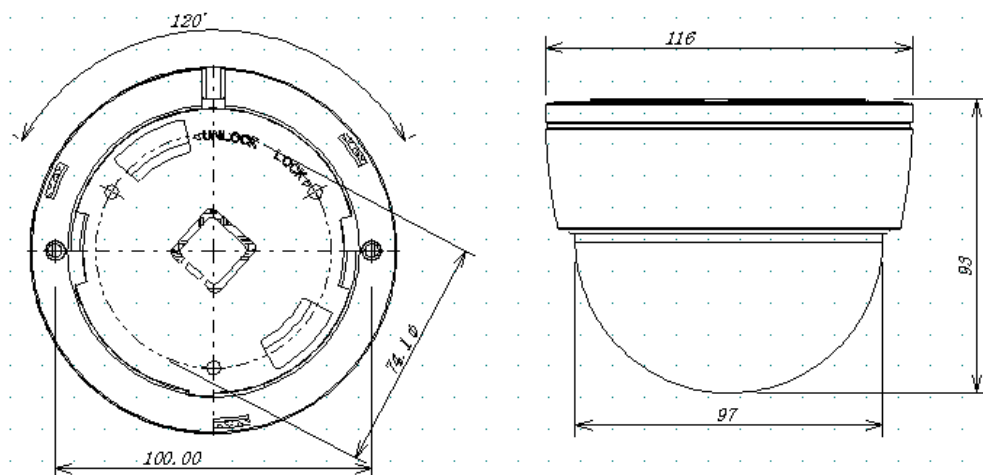

定格

撮像素子	1/3 型 Super HAD CCD
画素数	総画素数 811 (H) × 508 (V) 有効画素数 768 (H) × 494 (V)
同期方式	内部同期 / 電源同期
映像出力	VBS : 1.0Vp-p 75Ω
水平解像度	カラー : 600TV 本 白黒 : 700TV 本
最低照度 (AGC:ON)	カラー : 0.15Lx 白黒 : 0.01Lx 電子増感 : 0.00002Lx F:1.2
S/N (AGC:OFF)	52dB 以上
A G C	高 / 低 / OFF
電子シャッター	ESC / 自動 (1/60 秒) / フリッカーレス (1/100 秒) / マニュアル 選択可
電子増感	ON / OFF (制御選択 × 2 ~ × 512)
ホワイトバランス	ATW / AWC / 手動選択 (1700K ~ 11000K)
レンズ	3.57 倍バリフォーカルオートアイリスレンズ f=2.8mm~10mm (F1.2)
画角	水平 : 28~94.4° 垂直 : 21~69.2°
SSNR	サムスンスーパーノイズ削減機能内蔵 (ON/OFF、レベル調整)
SSDR	ON/OFF
監視角度調整範囲	水平 : 0° ~ 352° 垂直 : 0° ~ 73° 回転 : 0° ~ 348°
Coaxial Cont.	OSD 設定可能。但し、対応 DVR or 専用操作器 (SPC-300) による
電源	DC12V (±10%) / AC24V 最大 3.5W
動作周囲温度/湿度	-10°C ~ +50°C、30% ~ 90% (RH、非結露)
外形寸法	φ116mm × 93 (H)mm、345g
付属品	取扱説明書、M4 タッピングネジ × 3、設置用映像出力ケーブル

外形寸法

区分		発行	改版
CAM		2011.4.17	1