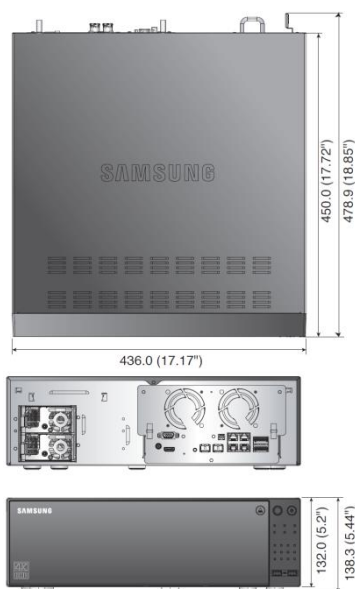

外観図

カメラ	入力	最大64台
	解像度	CIF~12MP
画面表示	プロトコル	Samsung / ONVIF
	映像出力	HDMI×1 / VGA×1 デュアルモニター対応
	分割画面	[モニター]1 / 2V / 3V / 4 / 9 / 16 / 25 / 36 / 64 / シーケンス [Web]1 / 4 / 9 / 16 / 25 / 36 / 64 / シーケンス
OS	パフォーマンス	12M(30fps)/8.3M(120fps)/1080p(480fps)/720P(960fps)/D1(1920fps)
	OS	組み込みLinux
録画	圧縮	H.265, H.264, MJPEG, WiseStream (H.265, H.264)
	ビットレート	最大400Mbps (RAID5/6)
	解像度	CIF~12MP
	モード	手動 / スケジュール(連続/イベント) / イベント(プリ/ポスト)
	イベントトリガ	アラーム入力 / ビデオロス / カメライベント(センサ, モーション, 等)
再生	イベントアクション	メール / PTZプリセット / アラーム出力 / ビープ音 / モニター表示
	再生帯域	最大32Mbps(16台同時)
	同時再生可能人数	最大4ユーザ(モニター×1 / 遠隔×3)
	検索モード	日付指定 / イベント / スマート検索
	同時再生	最大16ch (モニター・CMS)
ストレージ	解像度	CIF~12MP
	最大搭載可能HDD	72TB(6TB × 12本)
バックアップ	標準搭載HDD	無し
	RAID	RAID5 / RAID6
センサー	形式	BU/Exec(GUI), JPG/AVI(ソフトウ)
	機能	最大16分割再生
音声	入力/出力	入力×4 / 出力×4 (NO/NC選択可)
	入力	最大64ch(ネットワーク)
ネットワーク	圧縮	G.711 / G.726 / AAC(16/48KHz)
	通信	双方向
インターフェイス	インターフェース	RJ-45(ギガビット) ×4 / SFP ×2
	PoE	-
	プロトコル	TCP/IP, UDP/IP, RTP (UDP), RTP (TCP), RTSP, NTP, HTTP, DHCP (Server, Client), PPPoE, SMTP, ICMP, IGMP, ARP, DNS, DDNS, uPnP, HTTPS, SNMP, ONVIF (Profile-S), SUNAPI (Server, Client)
	転送ビットレート	最大400Mbps
	最大リモートユーザ数	再生 (3) / ライブユニキャスト(10) / ライブマルチキャスト(20)
	IP	IPv4/v6
	セキュリティ	IPフィルタリング / ユーザーアクセスログ / 802.1x / 暗号化
	言語	日本語含め24言語
	OS	Window 7/8/10 Mac OSX 10.8以上
	Webブラウザ	MS IE / Google Chrome / Mac Safari / Firefox
カメラ設定	ビューワソフト	SSM / Webviewer / SmartViewer / iPoLis mobile viewer
	登録	自動 / 手動
PTZ	設定可能項目	IPアドレス/プロファイル追加編集/ビットレート/圧縮率/GOP/画質/モーション設定/カメラ設定(Simpleフォーカス/明るさ/コントラスト/Flip/Mirror, IRIS, WDR, D&N, SSNR, シャッター, SSSR, DIS)
	操作	本体 / WebViewer / コントローラ(SPC-2000)
スマートフォン	プリセット	255個
	対応機種	iOS / Android
冗長化	サポートプロトコル	RTSP / RTSP / HTTP / CGI (SUNAPI)
	操作	ライブ(16CH):録画再生(1CH)
インターフェイス	最大リモートユーザ数	再生 (3) / ライブユニキャスト(10)
	フェイルオーバー	N+1
	ARB	対応
	VGA	サブモニター用×1
	HDMI	メインモニター用×1
	音声	出力×1(RCA, Line)
	イーサネット	RJ-45×4(LAN/WAN, 1Gbps) / 1000M SFP ×2
	アラーム	入力×4 / 出力×4 (NO/NC選択可)
	USB	フロント×2
	ストレージ	iSCSI
システム	シリアル	RS-232C
	リセット	スイッチ
仕様	電源	ACインレット×2
	操作	マウス / Web / コントローラ(SPC-2000)
付属品	ログ	最大 20,000
	動作温度	+0℃~+40℃
	動作湿度	20%~85% RH
	電源	100 ~ 240 VAC ±10% / 50/60 Hz, 3~1.5A (Dual SMPS)
	消費電力	最大250W
	寸法	436.0 x 132.0 x 450.0mm (3U)
	重量	約11Kg(HDDは含まず)
付属品	マウス/電源ケーブル×2/ソフトウェアCD/マニュアル/端子台/ラック金具/ラックねじ/HDDねじ/HDDドアキー	