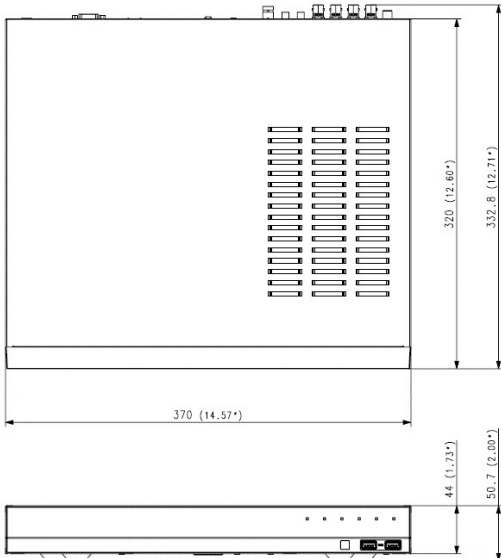

## 外観図

カメラ	入力	最大4台
	解像度	2560×1440,1920×1080, 960×480,704×480
	TV方式	AHD方式(2MP/4MP), TVI方式(2MP), CVI方式(2MP), NTSC方式
画面表示	映像出力	HDMI×1 / VGA×1 / BNC(1Spot)
	分割画面	[モニタ] 1 / 4 / PIP / シーケンス [Web] 1 / 4
	フレームレート	120fps
OS	OS	組み込みLinux
録画	圧縮	H.264 NTSC : 最大 60fps@4MP NTSC : 最大 120fps@1920×1080
	録画速度	NTSC : 最大 120fps@1280×720, 928×480, 704×480, 704×240, 352×240
	モード	手動 / スケジュール(連続/イベント) / イベント(プリ/ポスト)
	イベントトリガ	アラーム入力 / ビデオロス / モーション / タンバリング
	上書モード	連続
再生	イベントアクション	メール / PTZプリセット / アラーム出力 / ビープ音 / モニター表示
	検索モード	日付指定 / イベント / バックアップ / POS / モーション
	同時再生	最大4ch (モニタ・ビューソフト)
	再生モード	早送り・戻し / 低速再生・戻し / ステップ再生・戻し
ストレージ	標準搭載HDD	4TB
	最大搭載可能HDD	4TB(4TB × 1本)
バックアップ	形式	SEC(プレイヤー込み), DVR(DVRでのみ再生), AVI
	デバイス	USBメモリ, 外付けUSB HDD(最大2TB)
センサー	入力/出力	入力×4 (NO/NC) / 出力×2 (NO : 1, NO/NC選択可 : 1)
	入力/出力	最大4CH入力 / 1CH出力
音声	圧縮	G.711
	サンプリングレート	8KHz
ネットワーク	インターフェース	RJ-45(10/100/1000Base-T)×1
	転送速度	録画(メイン)ストリーム 4MP : 15fps/CH, 1080p/720p/WD1/4CIF/CIF : 30fps/CH ネットワーク(サブ)ストリーム WD1/4CIF : 12fps/CH, 2CIF/CIF/QVGA/QCIF : 30fps/CH
	帯域幅	最大64Mbps
	最大リモートユーザ数	検索(3) / ライブユニキャスト(10) / マルチキャスト(20)
	IP	IPv4
	プロトコル	TCP/IP, DHCP, PPPoE, SMTP, NTP, HTTP, DDNS, RTP, RTSP, SNMP
	言語	日本語含め25言語
	OS	Windows : XP SP3以上/Vista/7 Mac OS : 10.6以上
	Webブラウザ	Windows OS : IE 8/9/10, Firefox 3.6以上, Chrome 12以上 Mac OS : Safari 5以上, Firefox 3.6以上
	ビューワソフト	SSM / Webviewer / SmartViewer / WisenetMobileViewer
スマートフォン	対応機種	iOS / Android
	サポートプロトコル	RTP / RTSP / HTTP
セキュリティ	操作	ライブ(4CH), 録画再生(1CH)
	最大リモートユーザ数	検索(1) / ライブユニキャスト(3)
	パスワード保護	1管理者, 10グループ, 1グループ当たり10ユーザー
インターフェイス	データ認証	ウォーターマーク
	VGA	VGA×1 (1920×1080, 1280×1024, 1280×720)
	HDMI	HDMI×1 (3840×2160[4K], 2560×1440[2K], 1920×1080, 1280×1024, 1280×720)
	スポットコンポジット	BNC×1 ※マルチモードサポート
	音声	4CHライン入力 / 1CHライン出力
	イーサネット	RJ-45(10/100/1000Base-T) ×1
	アラーム	入力×4 (NO/NC) / 出力×2 (NO : 1, NO/NC選択可 : 1)
	シリアル	RS-485(全二重)PTZ用、システムキーボード
	USB	フロント(USB2.0) ×2
	プロトコル(RS-485)	Samsung-E/Samsung-T/Pelco-D/Pelco-p/Panasonic/Phillips/AD/DIAMOND/ERNA/KALATEL/VCL TP/VICON/ELMO/GE
プロトコル(Coaxial)	NTSC: Pelco-C(Coaxitron) / AHD: ACP(AHD Coax Protocol)	
システム	電源コード	含む
	操作	マウス / リモコン
仕様	ログ	最大 20,000
	動作温度	+0℃~+40℃
	動作湿度	20%~85% RH
	電源	DC12V アダプタ(100~250V AC ±10%, 50/60Hz)
	消費電力	最大18W(4TB HDD ×1)
	寸法(W x H x D)	370.0×44.0×320mm (1U)
重量	約2.84Kg	
付属品	マウス/リモコン/電源アダプタ/電源ケーブル/ソフトウェアCD/マニュアル/端子台/ラック金具/ラックねじ	